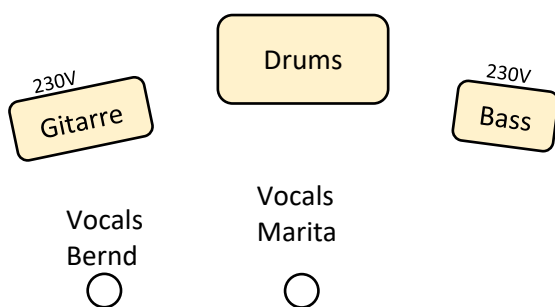

Kanal	Instrument	Abnahme	
1	Kick	Mic	Drums
2	Tom 1	Mic	
3	Tom 2	Mic	
4	Tom 3	Mic	
5	Snare	Mic	
6	OH L	Mic	
7	OH R	Mic	
8	HH	Mic	
9	Bass	DI-Out Bass Amp	Bass
10	Gitarre L	Mic	E-Gitarre
11	Gitarre R	Mic	E-Gitarre
12	Voc Marita	Funk-Mic	Lead
13	Vox Bernd	Mic	Backings